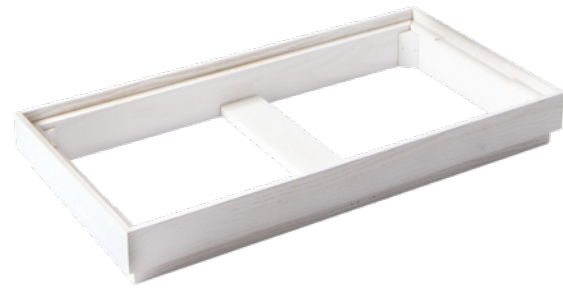

Cornice bianca Domino

Domino frame, white
Cadre blanc Domino
Domino Rahmen, weiß
Marco blanco Domino

Legno Massello - Solid Wood

	cm	H cm	in	H in
V330442131	20x40	5	7,7/8x15,3/4	2