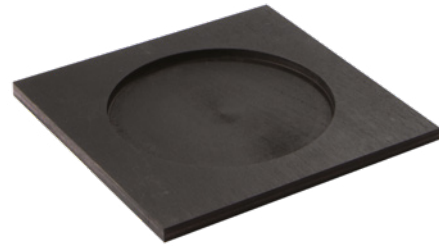

Legno Massello - Solid Wood

	cm	H cm	in	H in
V330442155	20x20	1,5	7,7/8x7,7/8	0,5/8