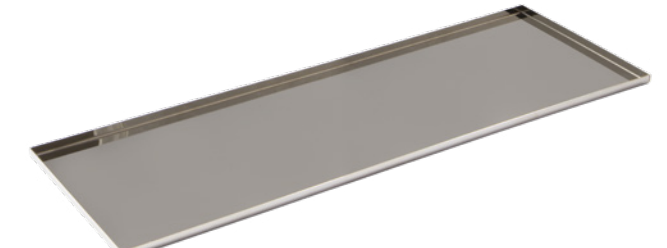

	cm	in
Z332842001	40x20	15,3/4x7,7/8

**Piatto acciaio Domino**

Domino plate, steel  
Plat en acier Domino  
Domino, Edelstahlplatte  
Plato acero Domino

**Acciaio 18/10 - St. Steel**

	cm	in
Z332842002	60x20	23,5/8x7,7/8